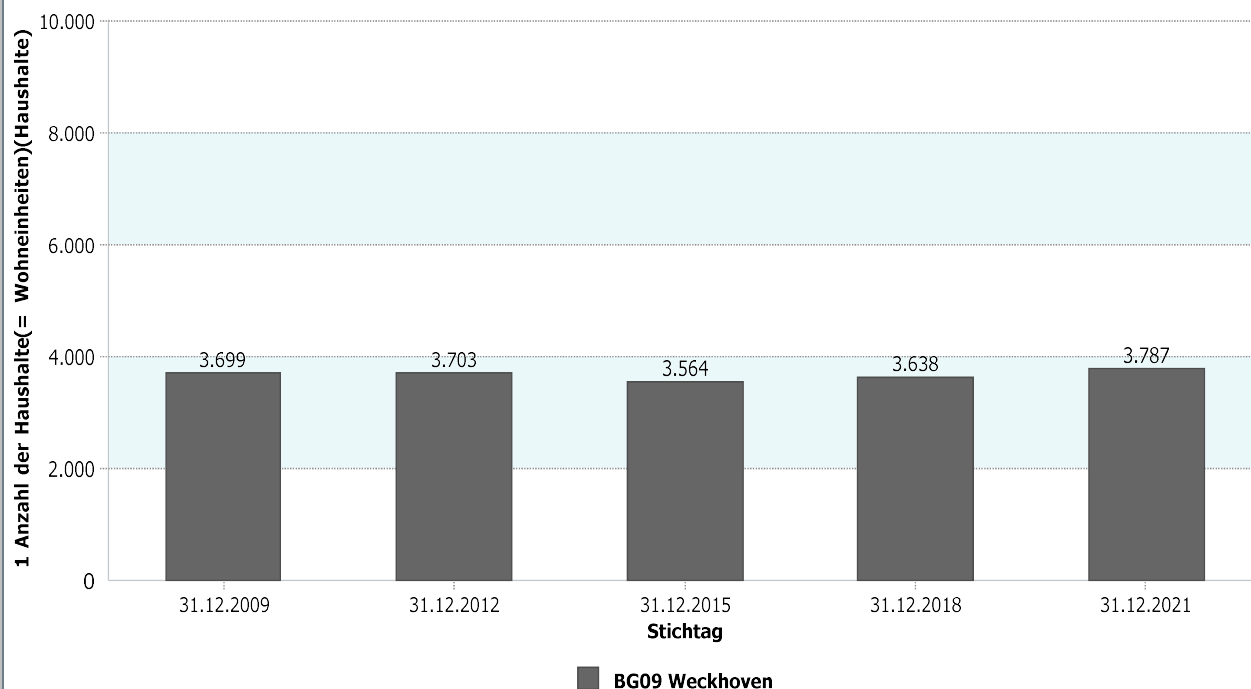

09 - Weckhoven

4.1. Demografische Basisdaten - Haushalte

4.1.6 Haushalte

Weckhoven	31.12.2021	Weckhoven	31.12.2021
1 Anzahl der Haushalte (= Wohneinheiten)	3.787	01.1.28 Anteil der Haushalte an allen Haushalten	4,94

Datenhistorie

Entwicklung Anzahl Haushalte

Durchschnittliche Anzahl Einwohner je Haushalt

Weckhoven	31.12.2021
01.1.29 Einwohner je Haushalt	2,41

31.12.2021	Einwohner je Haushalt
Stadt Neuss	2,08

Datenhistorie